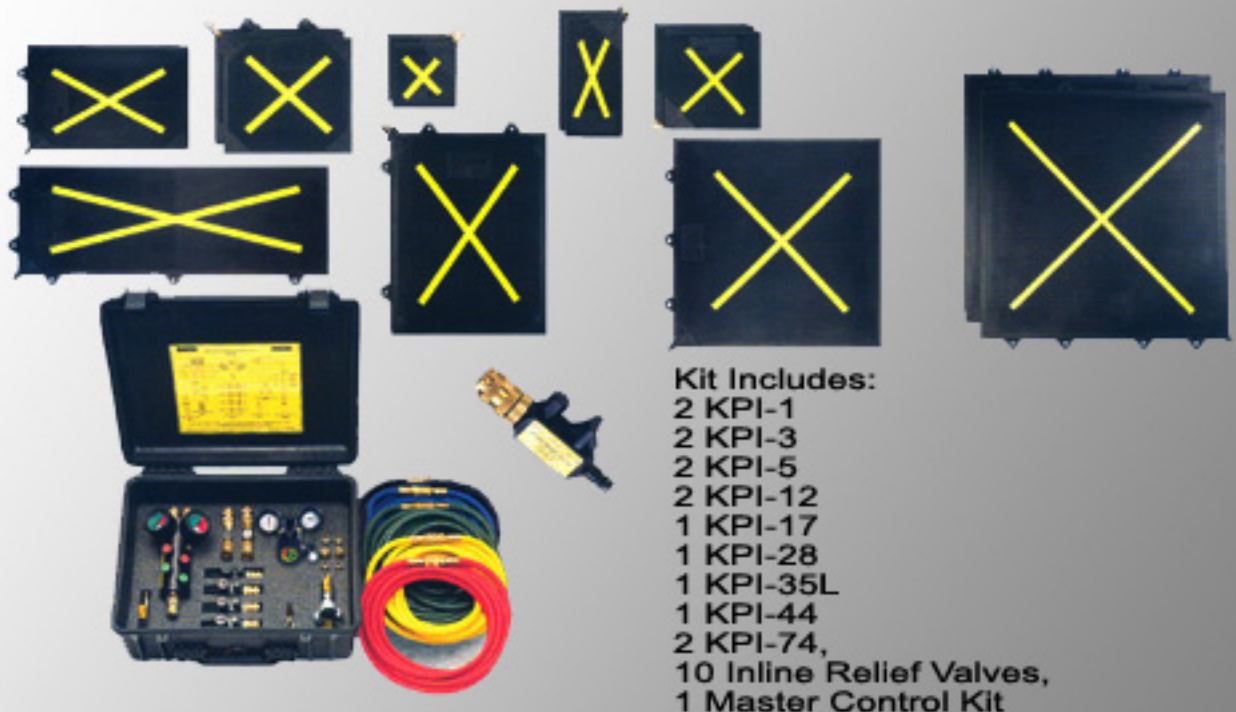

- Kit Includes:**
- 4 KPI-1
  - 4 KPI-3
  - 4 KPI-5
  - 4 KPI-12
  - 2 KPI-17
  - 2 KPI-28
  - 2 KPI-35L
  - 2 KPI-44
  - 4 KPI-74
  - 20 Inline Relief Valves
  - 2 Master Control Packages

**Paratech Maxiforce Lift bag Kit 22-889350**  
**\$35,880.00**

- Kit Includes:**
- 2 KPI-1
  - 2 KPI-3
  - 2 KPI-5
  - 2 KPI-12
  - 1 KPI-17
  - 1 KPI-28
  - 1 KPI-35L
  - 1 KPI-44
  - 2 KPI-74,
  - 10 Inline Relief Valves,
  - 1 Master Control Kit

**Paratech Maxiforce Lift Bag Half Kit 22-889351**  
**\$17,940.00**